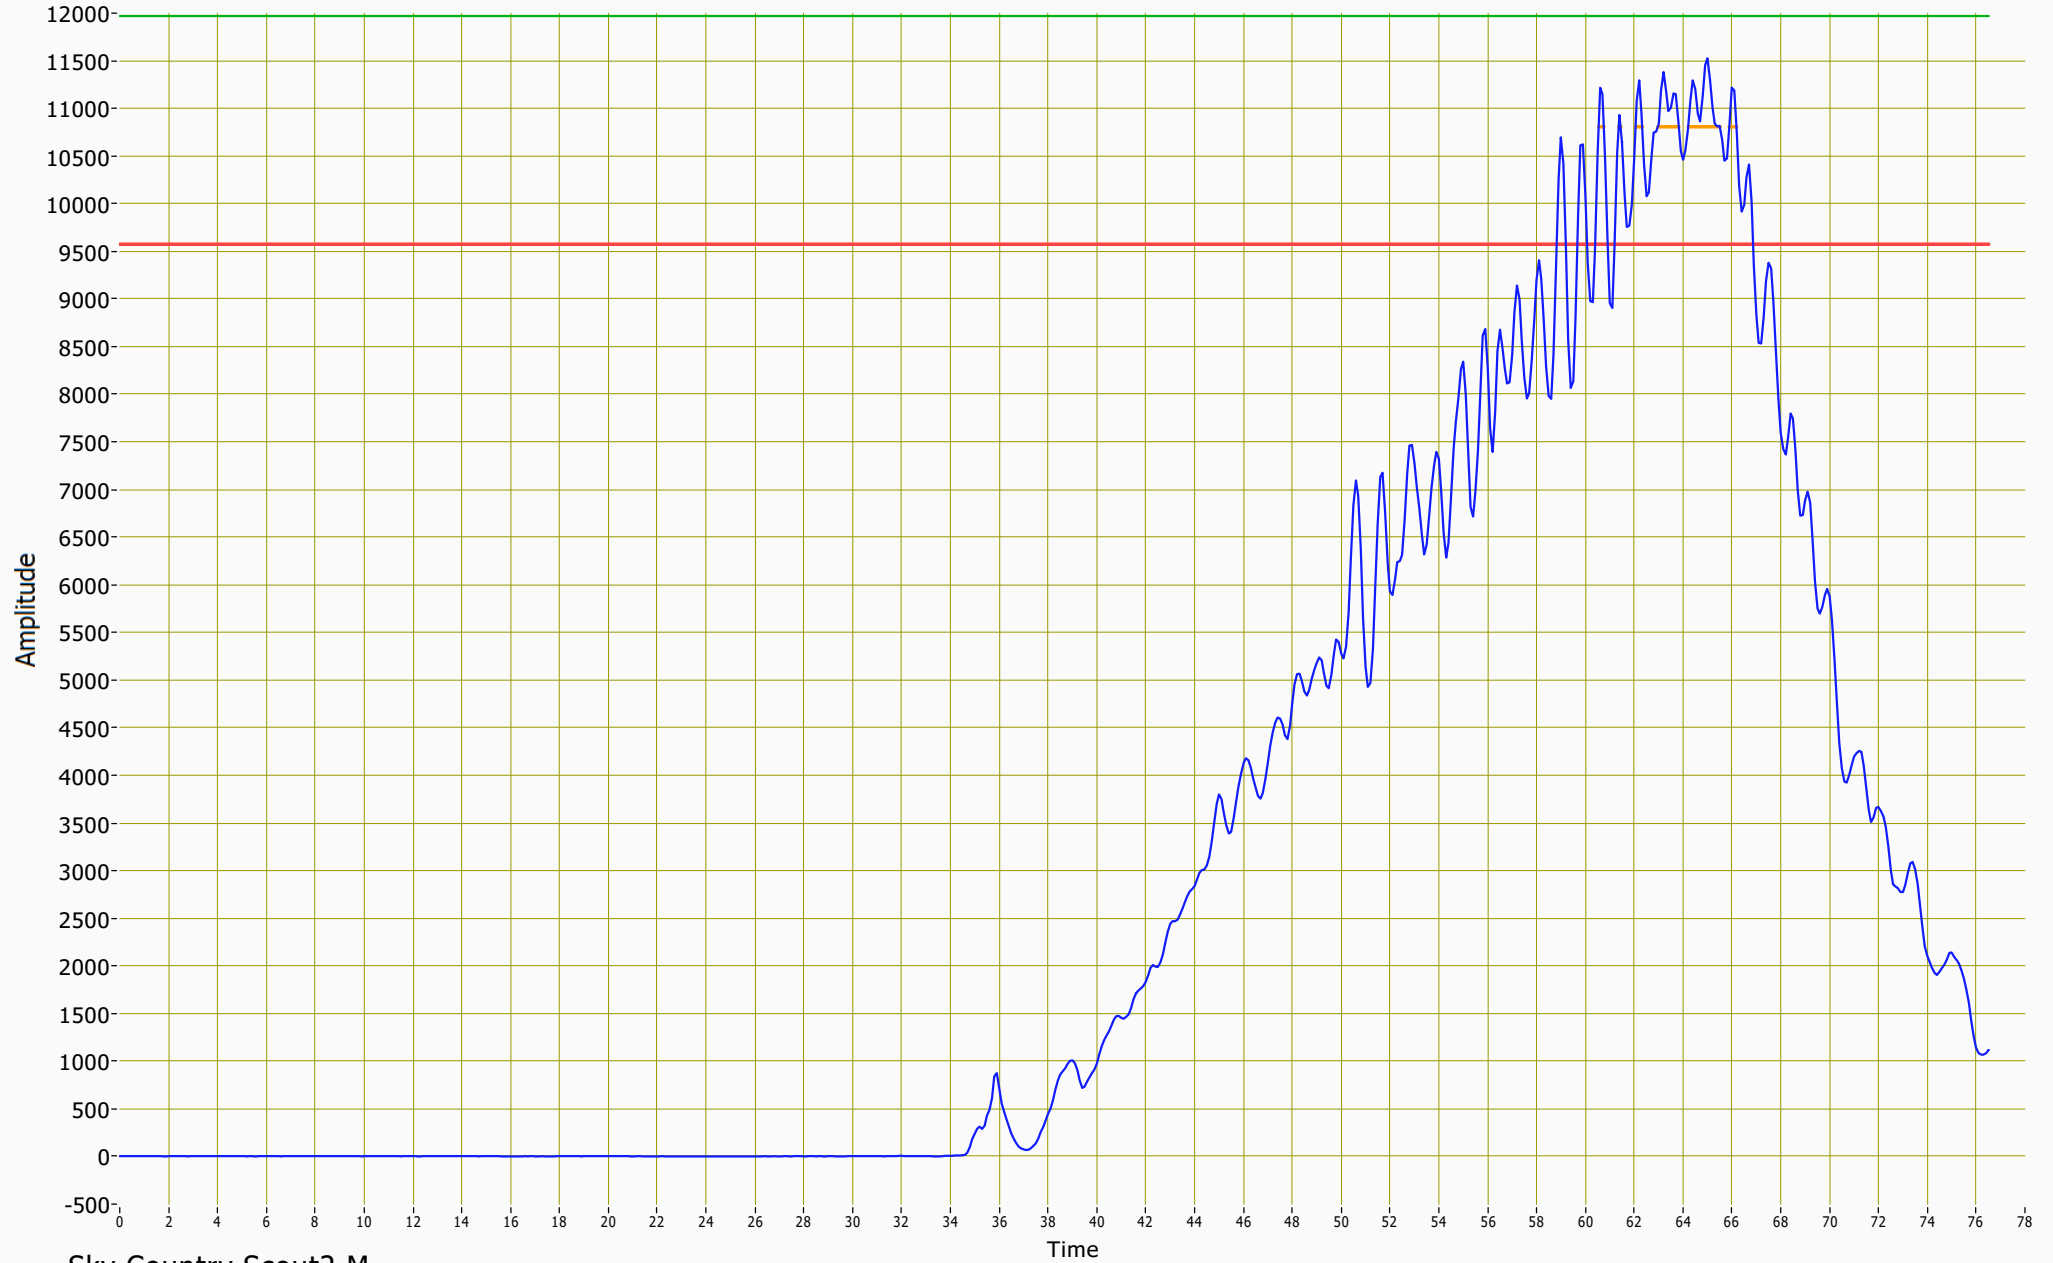

LOAD TEST HBM/S9M

Air Turquoise SA
Route du Pré-au-Comte 8
CH-1844 Villeneuve
+41 (0) 21 965 65 65/ info@para-test.com

Sky Country Scout2 M

PTV [kg]: 122
g factor : 8
Time Test [s]: 3
min value [N]: 9574.51
Maximum Force (N) 10805
(3s cumulated)
Uncertainty: 0