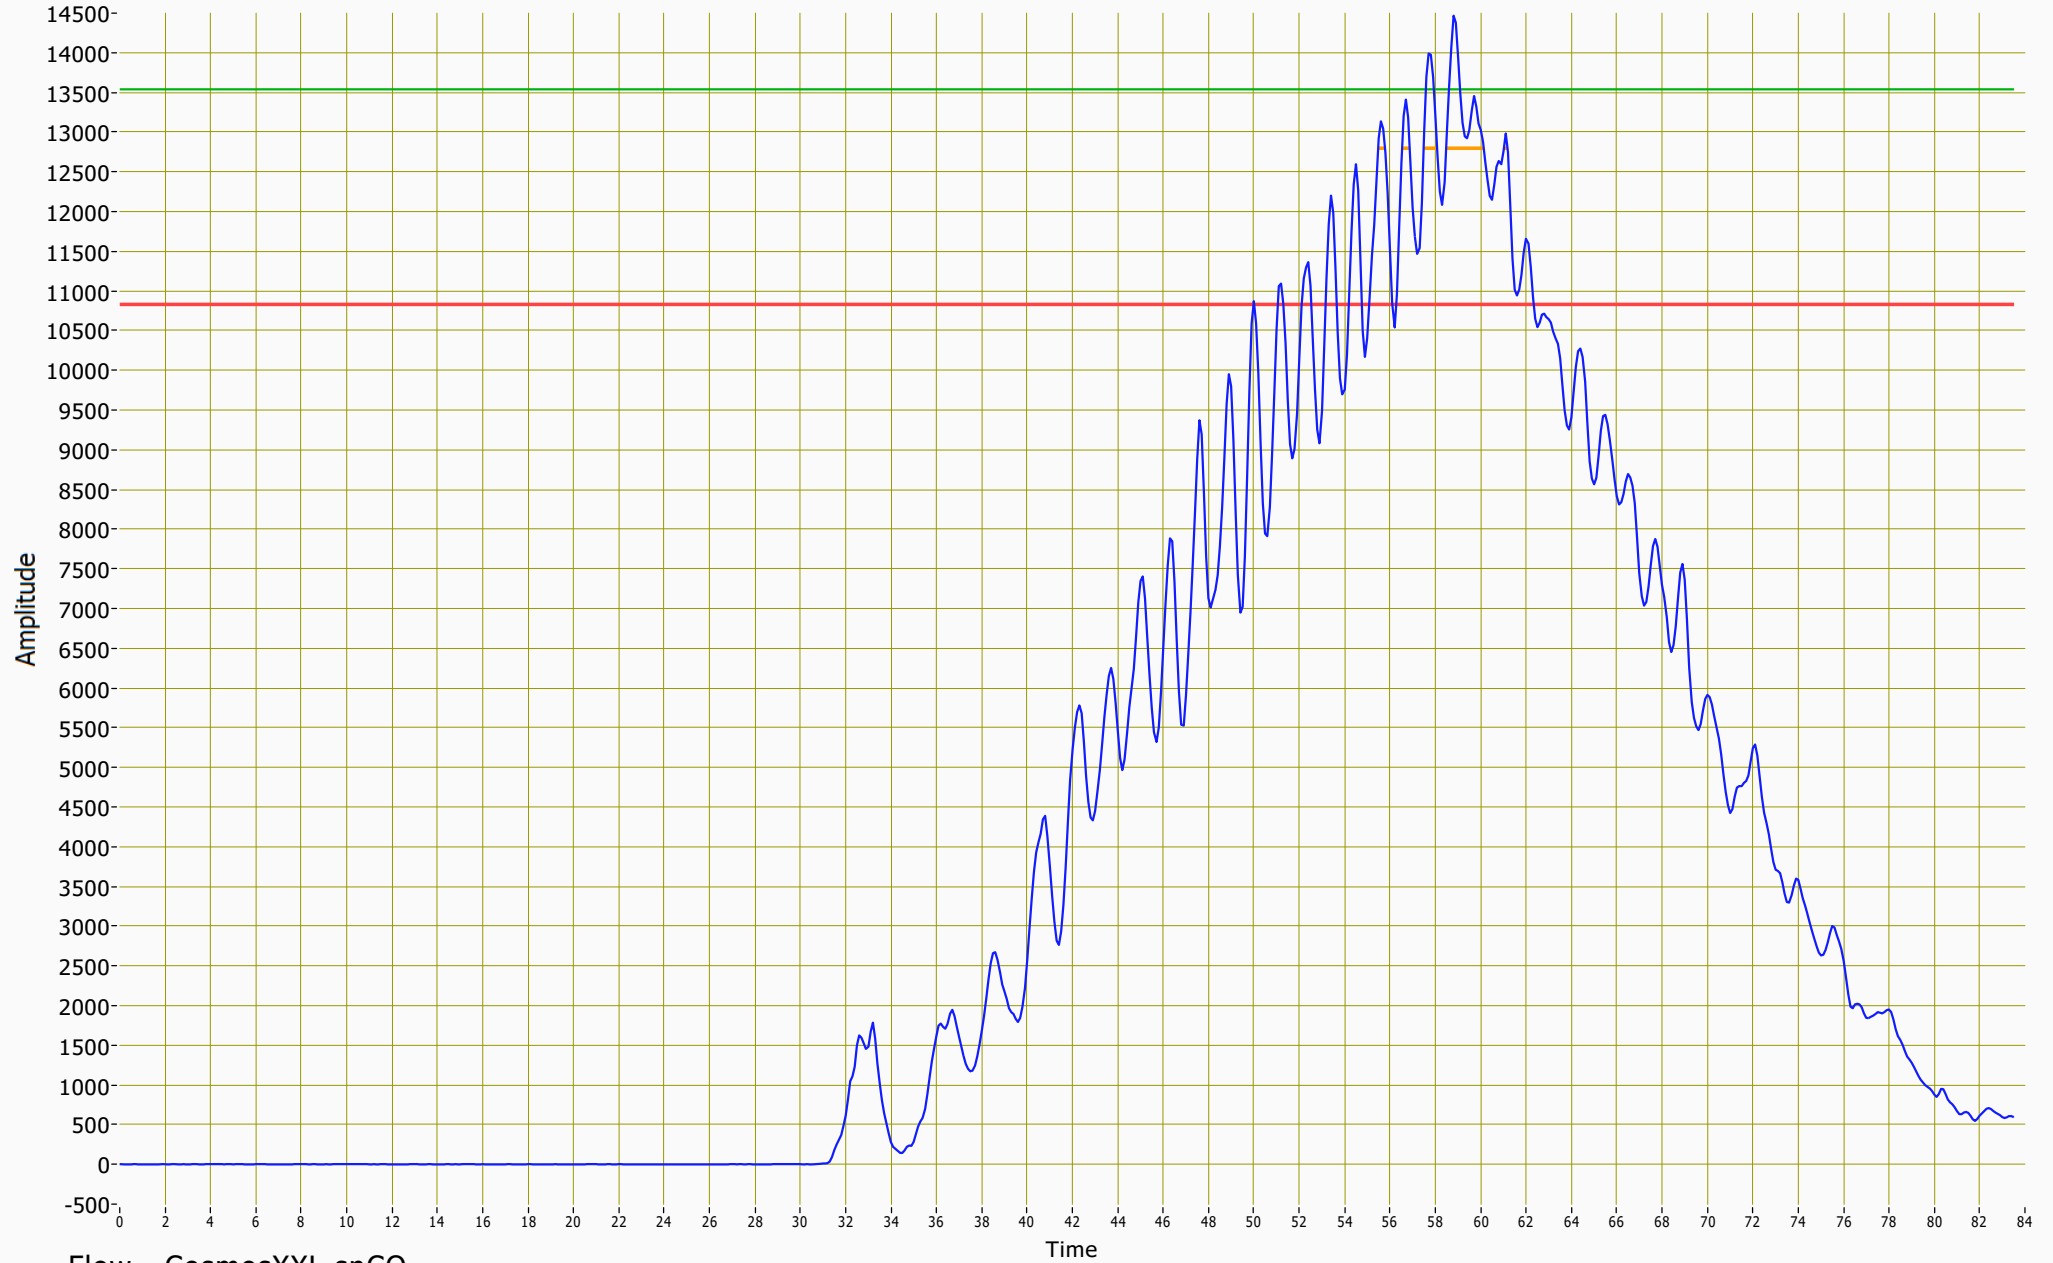

LOAD TEST HBM/S9M

Air Turquoise SA
Route du Pré-au-Comte 8
CH-1844 Villeneuve
+41 (0) 21 965 65 65/ info@para-test.com

Flow - CosmosXXL snCO-

PTV [kg]: 138
g factor: 8
Time Test [s]: 3
min value [N]: 10830..

Maximum Force (N) 12798
(3s cumulated)

07/12/2017 08:02

ISO /RA3 GB/REV04/05.04.2016