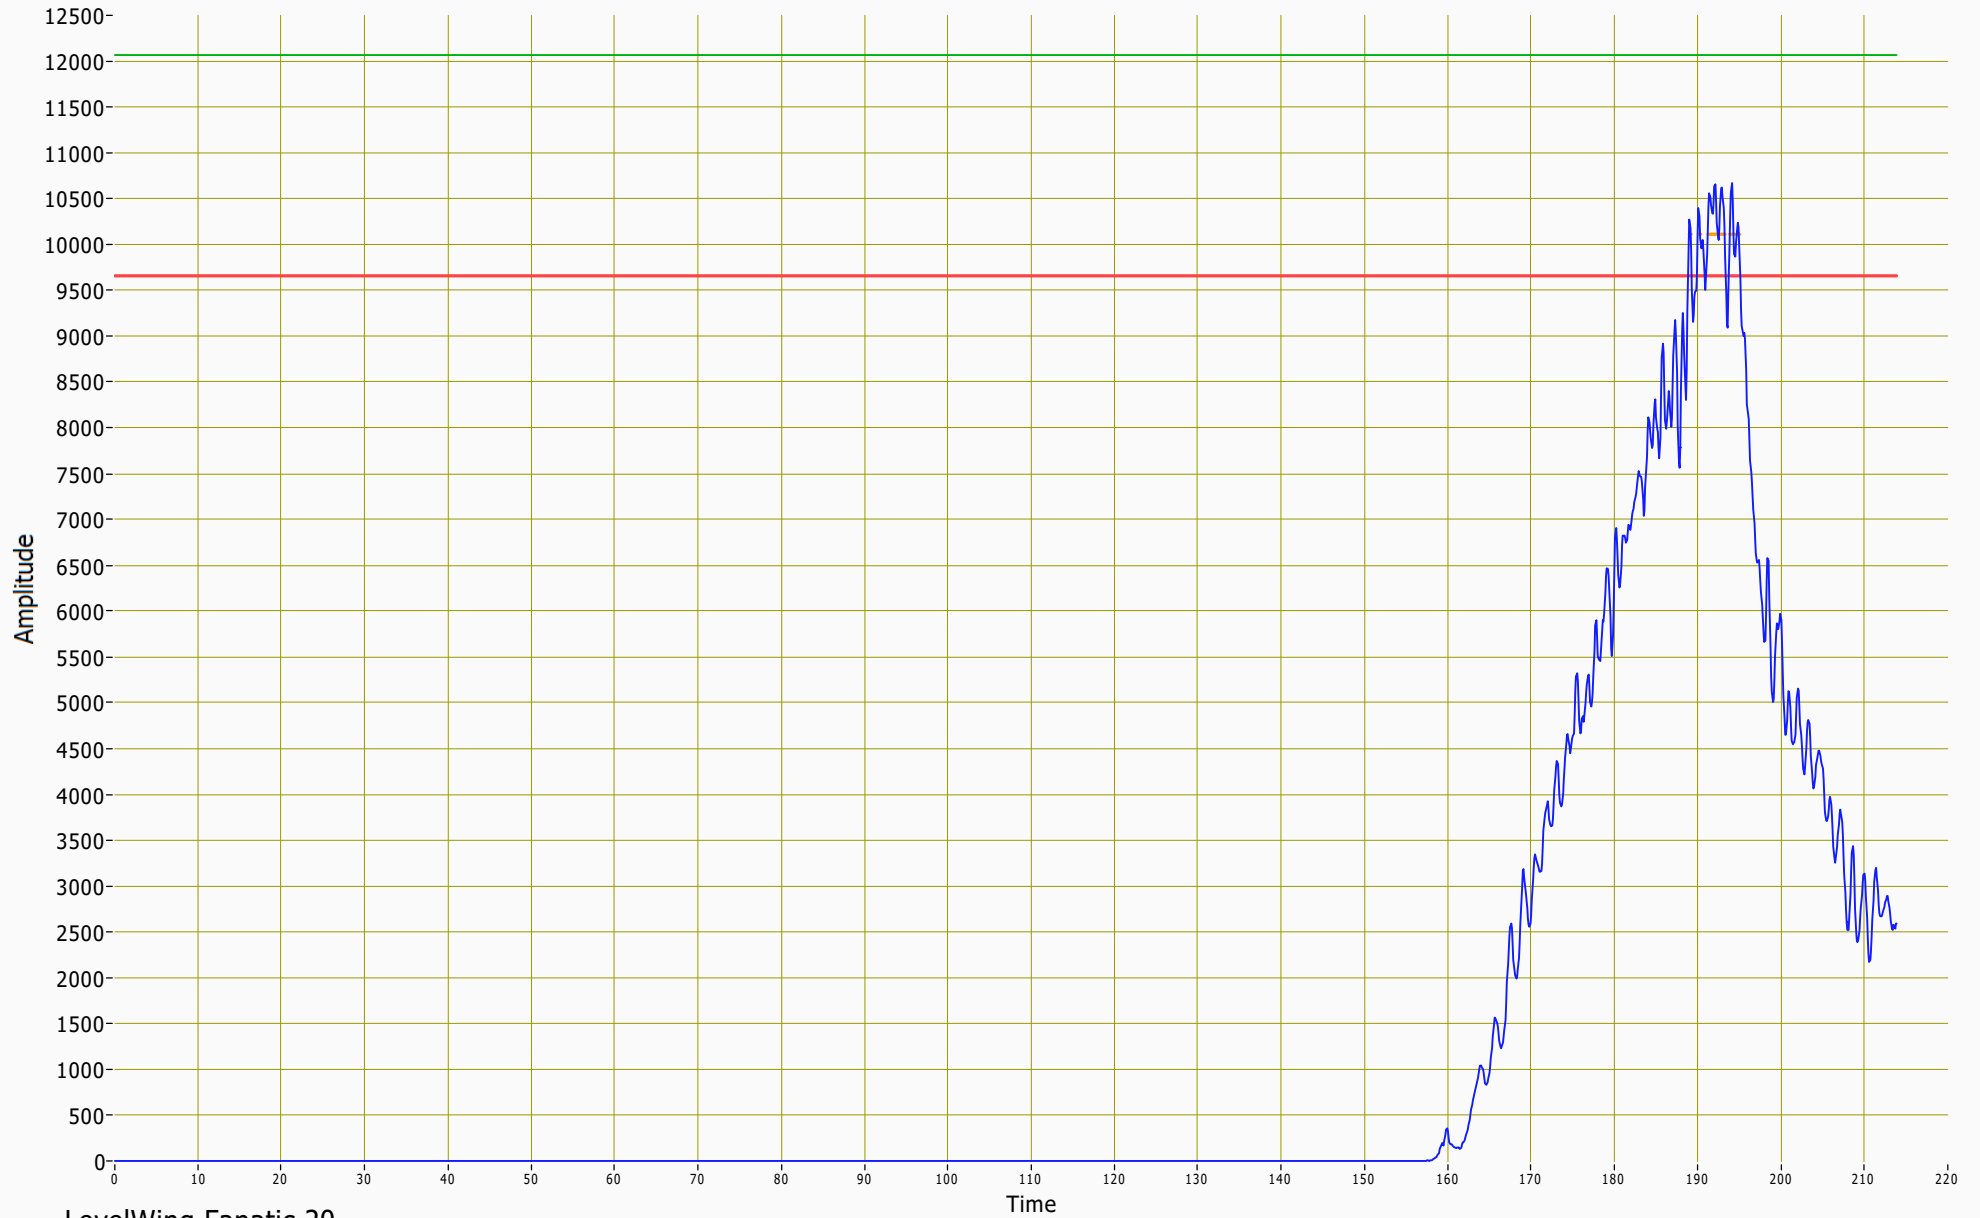

LOAD TEST HBM/S9M

Air Turquoise SA
Route du Pré-au-Comte 8
CH-1844 Villeneuve
+41 (0) 21 965 65 65/ info@para-test.com

LevelWing Fanatic 20

PTV [kg]: 120 Maximum Force (N) 10108
g factor : 8 (3s cumulated)
Time Test [s]: 3
min value [N]: 9653.0 Uncertainty: 0

TEST PASSED 8g/3s

11/06/2021 06:04

ISO /RA3

RE/REV05/08.05.2018